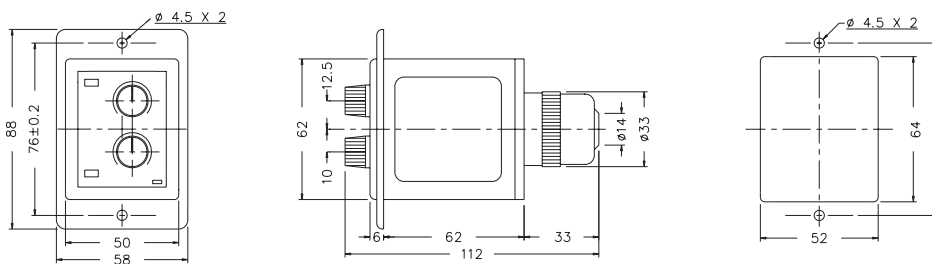

## DIMENSIONS : (mm)

N type(Surface Mounting): Using 8PFA Socket

Y type(Flush Mounting): Using US-08 Socket or P3G-08 Socket

**ANLY ELECTRONICS CO., LTD.**

<http://www.anly.com.tw>

**TAIWAN MAIN OFFICE : ANLY ELECTRONICS CO., LTD.**